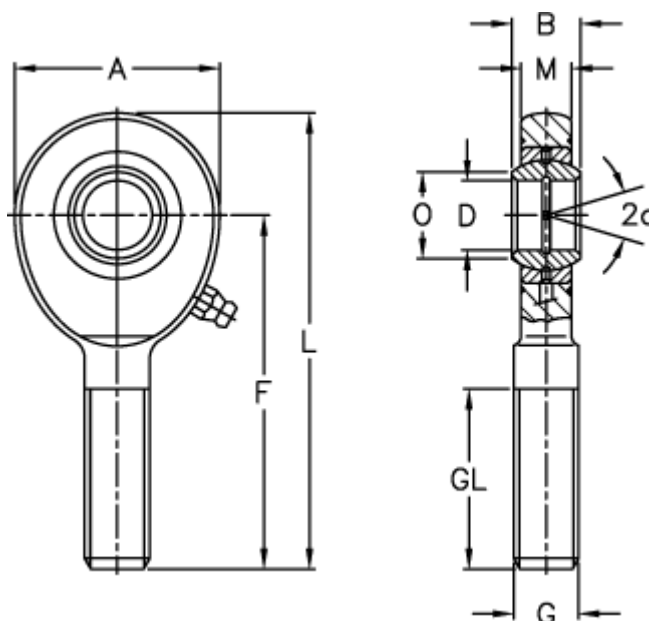

Varenummer: 03463060

Beskrivelse: Fluro Ledhoved EA 60-2RS

Mål

A	= 135	L	= 277.5
a (grader)	= 6	M	= 38
B	= 44	O	= 66.8
D	= 60	Statisk træk kN	= 497
Dynamisk træk kN	= 245	Vægt	= 5900
F	= 210		
g	= M52x3		
GL	= 115		